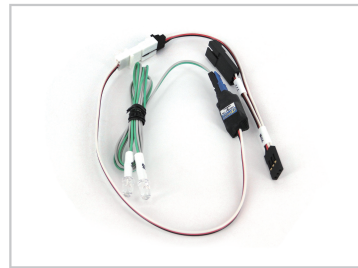

【オンラインショップ限定】
アフターファイヤー LED
(SANWA用・M12-472 専用)

DL181 ☆2,980