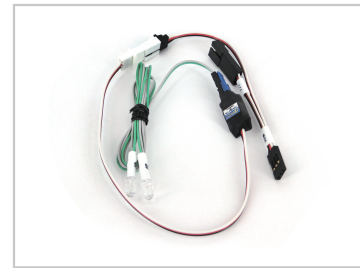

フレキシブルフレームマウント
(マットブラック)

DL359 ☆3,800

フレキシブルフレームマウント
(マットレッド)

DL467 ☆3,800

フレキシブルフレームマウント
(マットブロンズ)

DL468 ☆3,800

ボディキャッチ(スペアパーツ)

DL360 ☆680

【オンラインショップ限定】
アフターファイヤー LED
(FUTABA&KO PROPO 用)

DL176 ☆2,980

【オンラインショップ限定】
アフターファイヤー LED (SANWA 用
・M12-471/472/481/482 受信機以外)

DL177 ☆2,980

【オンラインショップ限定】
アフターファイヤー LED
(SANWA用・M12-472 専用)

DL181 ☆2,980

【オンラインショップ限定】
アフターファイヤー LED
(SANWA用・M12-471 専用)