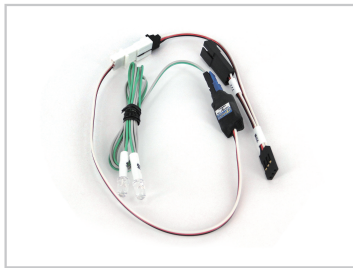

フレキシブルフレームマウント
(マットブラック)

DL359 ☆3,800

フレキシブルフレームマウント
(マットレッド)

DL467 ☆3,800

フレキシブルフレームマウント
(マットブロンズ)

DL468 ☆3,800

ボディキャッチ(スペアパーツ)

DL360 ☆680

【オンラインショップ限定】
アフターファイヤー LED
(FUTABA&KO PROPO 用)

DL176 ☆2,980

【オンラインショップ限定】
アフターファイヤー LED (SANWA 用
・M12-471/472/481/482 受信機以外)

DL177 ☆2,980

【オンラインショップ限定】
アフターファイヤー LED
(SANWA用・M12-472 専用)

DL181 ☆2,980

【オンラインショップ限定】
アフターファイヤー LED
(SANWA用・M12-471 専用)