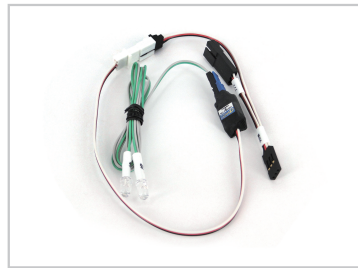

【オンラインショップ限定】
アフターファイヤー LED
(FUTABA&KO PROPO 用)

DL176 ☆2,980

【オンラインショップ限定】
アフターファイヤー LED (SANWA 用
・M12-471/472/481/482 受信機以外)

DL177 ☆2,980

【オンラインショップ限定】
アフターファイヤー LED
(SANWA用・M12-472 専用)

DL181 ☆2,980

【オンラインショップ限定】
アフターファイヤー LED
(SANWA用・M12-471 専用)