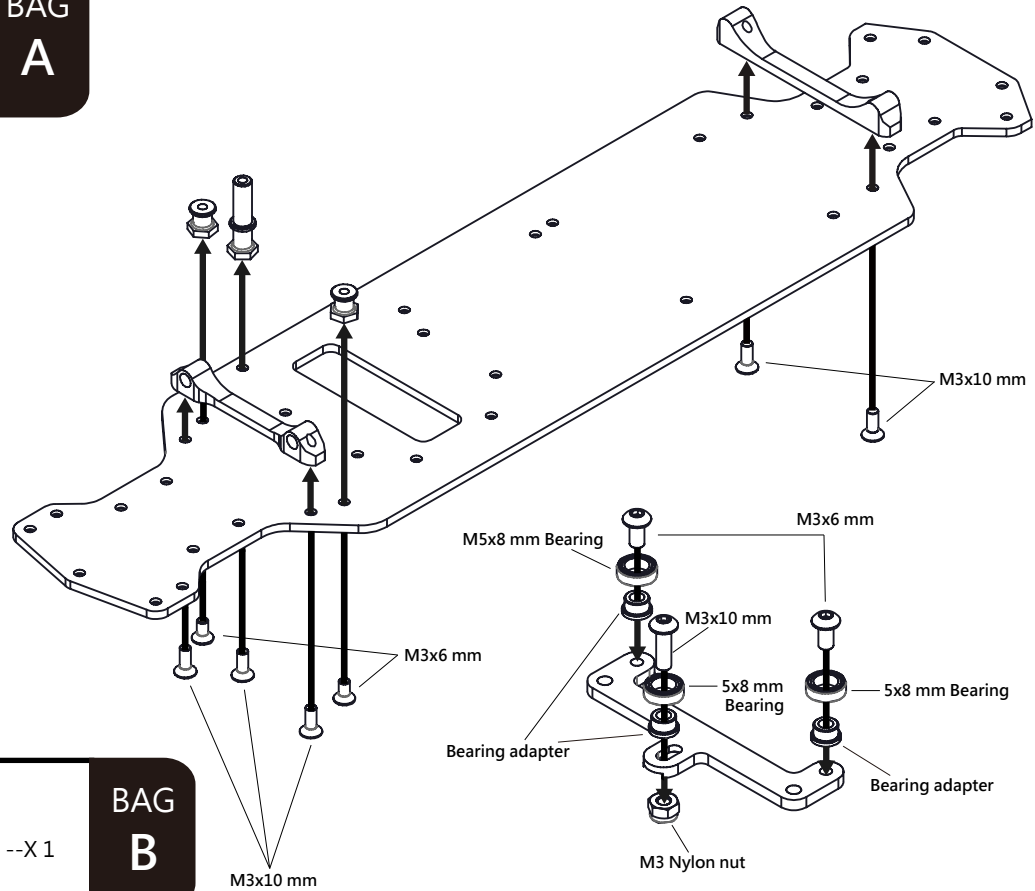

**BAG
A**

M3x6mm FH --X 2 M3x10mm FH --X 5

Steering plate post --X 2

Steering hone post --X 1

FR Sus. arm mount --X 1

RF Sus. arm mount --X 1

**BAG
B**

M3x6mm Button head --X 4 M3x10mm Button head --X 1

M3 Nylon nut --X 1

M3x6mm Spacer

Bearing adapter --X 3

Steering mount --X 1

5x8mm Bearing --X 3

Steering plate --X 1

4.3mm Pivot S --X 3

Steering plate --X 1