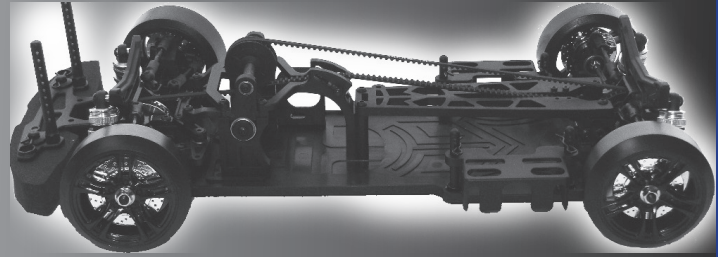

# DRIFT Stage D-Like 製品予約案内

**D-Like プロデュース!!**  
**初心者から中級者向けに開発**  
**これからドリフトを始める方へ提案する**  
**RC DRIFTの新基準!!**

**1月下旬発送予定**

**SOUND-MEISTER**  
**「EVOL」(エボル)**

1/10 RC DRIFT CAR

定価 ¥29,925- (税込)

## カウンタードリフト専用マシン

**カウンタードリフト専用の**  
**プーリーセットが2パターン**  
**標準装備!!**

**フルカウンター!**  
**標準で切れ角UP!!**

**メカを載せたらすぐ走れる**  
**初心者優しい組立完成済み**

**アルミリジッドアックスル**  
**アルミプーリー付き**  
**(1:1.6&1:1.8の2つの仕様が付属します)**

**アクセル音が**  
**ヤル気にさせる!!**

**ギヤサウンドシステム搭載!!**

**ドグミッションの独特のギヤ音を**  
**イメージさせるギヤシステム搭載!!**  
**初心者の方からエキスパートの方まで、**  
**低・中回転域からドリフトの醍醐味**  
**「アクセルを音で楽しむ」事が出来ます!**

**左右対称センターレイアウトで 癖の無い素直な操作感が**  
**初心者からエキスパートの方まで楽しめるマシンです!**

**ドライフベルトセンターレイアウト**  
**が見た目も走りも芸術的に演出!**