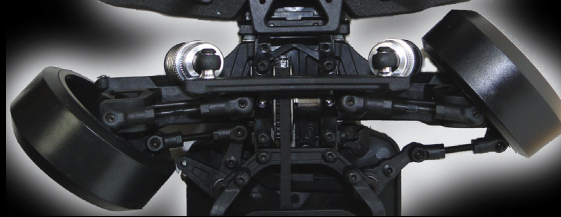

音だけじゃない!!  
走りも動きも好評です!

ギヤサウンド搭載!!

ドグミッションの独特の  
ギヤ音をイメージさせる  
ギヤシステム搭載!!

初心者の方からエキスパートの方まで、  
低・中回転域からドリフトの醍醐味  
「アクセルを音で楽しむ」事が出来ます!

- ※フロントワンウェイ標準装備
- ※フルボールベアリング仕様
- ※調整式オイルダンパー
- ※前後ユニバーサルシャフト
- ※調整式ターンバックル
- 広角ステアリング切れ角仕様

前後回転差  
2パターン標準装備

アルミリジッドアクスル  
アルミプーリー付き  
(1:1.6 & 1:1.8の2つの仕様が付属します)

ドライブレベルト  
センターレイアウト

動きを求めたフロントミッドベルト駆動

フロントベルトとリアベルトを  
車両の中心に配置する事で  
アクセルON/OFF時に発生する  
左右の動きの違いが無い為、  
初心者からエキスパートまで  
素直なコントロール性能を  
お楽しみ頂けます。