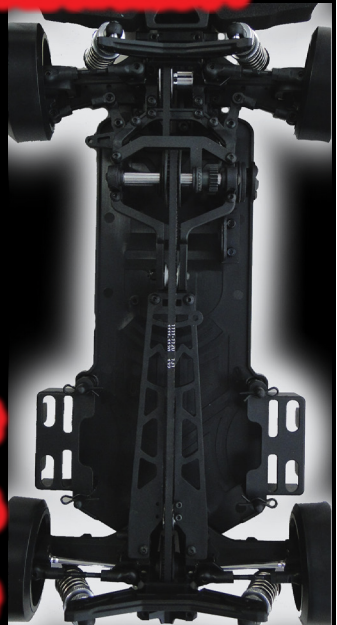

音だけじゃない!!  
走りも動きも好評です!

ギヤサウンド搭載!!

ドグミッションの独特の  
ギヤ音をイメージさせる  
ギヤシステム搭載!!

初心者の方からエキスパートの方まで、  
低・中回転域からドリフトの醍醐味  
「アクセルを音で楽しむ」事が出来ます!

- ※フロントワンウェイ標準装備
- ※フルボールベアリング仕様
- ※調整式オイルダンパー
- ※前後ユニバーサルシャフト
- ※調整式ターンバックル
- 広角ステアリング切れ角仕様

前後回転差  
2パターン標準装備

アルミリジッドアクスル  
アルミプーリー付き  
(1:1.6 & 1:1.8の2つの仕様が付属します)

ドライブレベルト  
センターレイアウト

動きを求めたフロントミッドベルト駆動

フロントベルトとリアベルトを  
車両の中心に配置する事で  
アクセルON/OFF時に発生する  
左右の動きの違いが無い為、  
初心者からエキスパートまで  
素直なコントロール性能を  
お楽しみ頂けます。