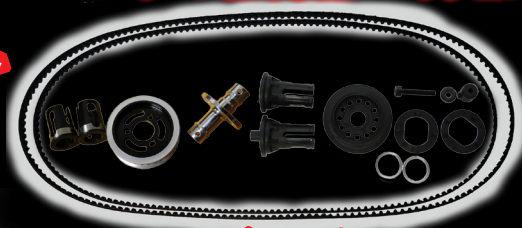

音だけじゃない!!  
走りも動きも好評です!

ギヤサウンド搭載!!

ドグミッションの独特の  
ギヤ音をイメージさせる  
ギヤシステム搭載!!

初心者の方からエキスパートの方まで、  
低・中回転域からドリフトの醍醐味  
「アクセルを音で楽しむ」事が出来ます!

- ※フロントワンウェイ標準装備
- ※フルボールベアリング仕様
- ※調整式オイルダンパー
- ※前後ユニバーサルシャフト
- ※調整式ターンバックル
- 広角ステアリング切れ角仕様

前後回転差  
2パターン標準装備

アルミリジッドアクスル  
アルミプーリー付き  
(1:1.6 & 1:1.8の2つの仕様が付属します)

ドライブレベルト  
センターレイアウト

動きを求めたフロントミッドベルト駆動

フロントベルトとリアベルトを  
車両の中心に配置する事で  
アクセルON/OFF時に発生する  
左右の動きの違いが無い為、  
初心者からエキスパートまで  
素直なコントロール性能を  
お楽しみ頂けます。