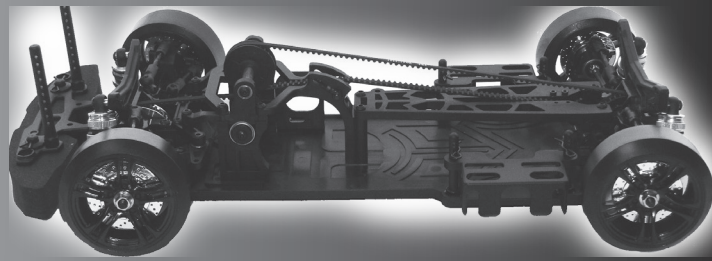

DRIFT Stage D-Like 製品再入荷案内

D-Like プロデュース!!
初心者から中級者向けに開発
これからドリフトを始める方へ提案する
RC DRIFTの新基準!!

1/10 RC DRIFT CAR

定価 ¥29,925- (税込)

カウンタードリフト専用マシン

カウンタードリフト専用の
 プーリーセットが2パターン
 標準装備!!

フルカウンター!
 標準で切れ角UP!!

メカを載せたらすぐ走れる
 初心者優しい組立完成済み

アルミリジッドアクスル
 アルミプーリー付き

(1:1.6&1:1.8の2つの仕様が付属します)

アクセル音が
 ヤル気にさせる!!

ギヤサウンドシステム搭載!!

ドグミッションの独特のギヤ音を
 イメージさせるギヤシステム搭載!!
 初心者の方からエキスパートの方まで、
 低・中回転域からドリフトの醍醐味
 「アクセルを音で楽しむ」事が出来ます!

左右対称センターレイアウトで 癖の無い素直な操作感が
 初心者からエキスパートの方まで楽しめるマシンです!

ドライフベルトセンターレイアウト
 が見た目も走りも芸術的に演出!

- ※フロントワンウェイ標準装備
- ※フルボールベアリング仕様
- ※調整式オイルダンパー
- ※前後ユニバーサルシャフト
- ※調整式ターンバックル

(※走行に必要な物)

送信機・受信機・アンプ・モーター・
 サーボ・バッテリー・充電器・ボディ・
 タイヤ・ホイールが必要になります。

DRIFT Stage D-Like 熊本県合志市豊岡1900-2 TEL:096-248-8008 FAX:096-248-8030