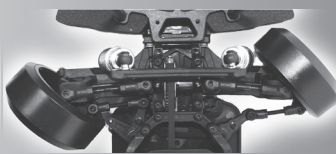

DRIFT Stage D-Like 製品再入荷案内

D-Like プロデュース!!
初心者から中級者向けに開発
これからドリフトを始める方へ提案する
RC DRIFTの新基準!!

1/10 RC DRIFT CAR

定価 ¥29,925- (税込)

カウンタードリフト専用マシン

カウンタードリフト専用の
 プーリーセットが2パターン
 標準装備!!

フルカウンター!
 標準で切れ角UP!!

メカを載せたらすぐ走れる
 初心者優しい組立完成済み

アルミリジッドアクスル
 アルミプーリー付き

(1:1.6&1:1.8の2つの仕様が付属します)

アクセル音が
 ヤル気にさせる!!

ギヤサウンドシステム搭載!!

ドグミッションの独特のギヤ音を
 イメージさせるギヤシステム搭載!!
 初心者の方からエキスパートの方まで、
 低・中回転域からドリフトの醍醐味
 「アクセルを音で楽しむ」事が出来ます!

左右対称センターレイアウトで 癖の無い素直な操作感が
 初心者からエキスパートの方まで楽しめるマシンです!

ドライフベルトセンターレイアウト
 が見た目も走りも芸術的に演出!

- ※フロントワンウェイ標準装備
- ※フルボールベアリング仕様
- ※調整式オイルダンパー
- ※前後ユニバーサルシャフト
- ※調整式ターンバックル

(※走行に必要な物)

送信機・受信機・アンプ・モーター・
 サーボ・バッテリー・充電器・ボディ・
 タイヤ・ホイールが必要になります。

DRIFT Stage D-Like 熊本県合志市豊岡1900-2 TEL:096-248-8008 FAX:096-248-8030