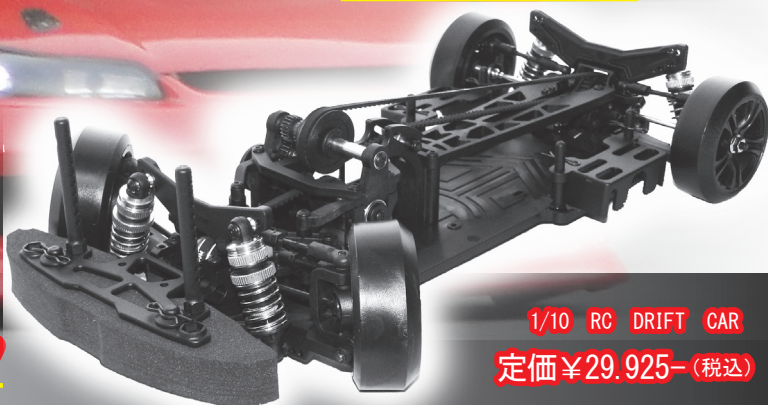

DRIFT Stage D-Like 製品再入荷案内

D-Like プロデュース!!
初心者から中級者向けに開発
これからドリフトを始める方へ提案する
RC DRIFTの新基準!!

1/10 RC DRIFT CAR

定価 ¥29,925- (税込)

カウンタードリフト専用マシン

カウンタードリフト専用の
 プーリーセットが2パターン
 標準装備!!

フルカウンター!
 標準で切れ角UP!!

メカを載せたらすぐ走れる
 初心者優しい組立完成済み

アルミリジッドアクスル
 アルミプーリー付き

(1:1.6&1:1.8の2つの仕様が付属します)

アクセル音が
 ヤル気にさせる!!

ギヤサウンドシステム搭載!!

ドグミッションの独特のギヤ音を
 イメージさせるギヤシステム搭載!!
 初心者の方からエキスパートの方まで、
 低・中回転域からドリフトの醍醐味
 「アクセルを音で楽しむ」事が出来ます!

左右対称センターレイアウトで 癖の無い素直な操作感が
 初心者からエキスパートの方まで楽しめるマシンです!

ドライフベルトセンターレイアウト
 が見た目も走りも芸術的に演出!

- ※フロントワンウェイ標準装備
- ※フルボールベアリング仕様
- ※調整式オイルダンパー
- ※前後ユニバーサルシャフト
- ※調整式ターンバックル

(※走行に必要な物)

送信機・受信機・アンプ・モーター・
 サーボ・バッテリー・充電器・ボディ・
 タイヤ・ホイールが必要になります。

DRIFT Stage D-Like 熊本県合志市豊岡1900-2 TEL:096-248-8008 FAX:096-248-8030