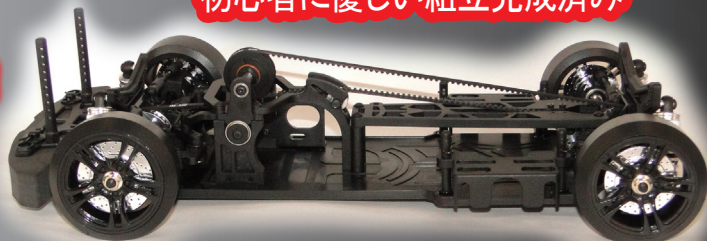

# DRIFT Stage D-Like 製品 予約 案内

4月下旬発送予定!!

SOUND-MEISTER 「EVOL」(エボル)

D-Like プロデュース!!

初心者から中級者向けに開発

カウンタードリフト専用マシン

1/10 RC DRIFT CAR  
定価 ¥28,500- (税抜)

これからドリフトを始める方へ提案する

RC DRIFTの新基準!!

メカを載せたらすぐ走れる

初心者優しい組立完成済み

カウンタードリフト専用の  
プリーセットが2パターン  
標準装備!!

アルミリジッドアクスル  
アルミプリー付き

(1:1.6&1:1.8の2つの仕様が付属します)

ギヤサウンドシステム搭載!!

ドグミッションの独特のギヤ音を  
イメージさせるギヤシステム搭載!!

初心者の方からエキスパートの方まで、  
低・中回転域からドリフトの醍醐味

「アクセルを音で楽しむ」事が出来ます!

フルカウンター!  
標準で切れ角UP!!

左右対称センターレイアウトで 癖の無い素直な操作感が  
初心者からエキスパートの方まで楽しめるマシンです!

ドライフベルトセンターレイアウト  
が見た目も走りも芸術的に演出!

- ※フロントワンウェイ標準装備
- ※フルボールベアリング仕様
- ※調整式オイルダンパー
- ※前後ユニバーサルシャフト
- ※調整式ターンバックル