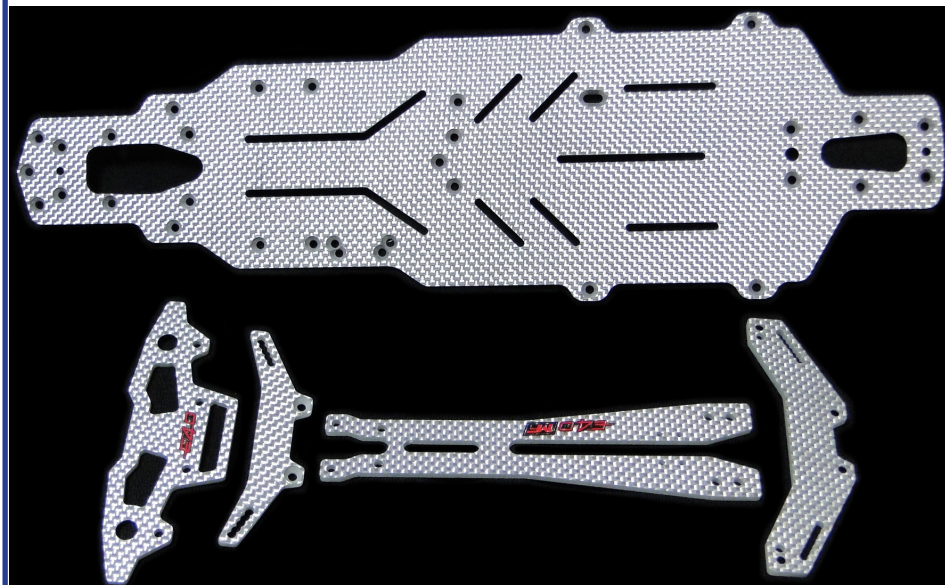

SOUND-MEISTER「EVOL」用

# ホワイトシャーシセット

(シルバーグラファイト製)

REAL DRIFT STYLE  
DRIFT Stage D-Like

## ※セット内容※

- ※メインシャーシ
- ※バンパーストッパー
- ※フロントダンパーステー
- ※リアダンパーステー
- ※アッパーデッキ

DL156 EVOL用ホワイトシャーシセット

¥14,800-(税抜き)

EVOLのデザイン性を白と黒の  
コントラストで進化させる!!

パキッと感を感じる強度と  
安定感を出す柔軟製の  
絶妙なバランスを追求!!

※キット装着例

※フロントバンパーストッパーの取付には  
加工が必要になります。