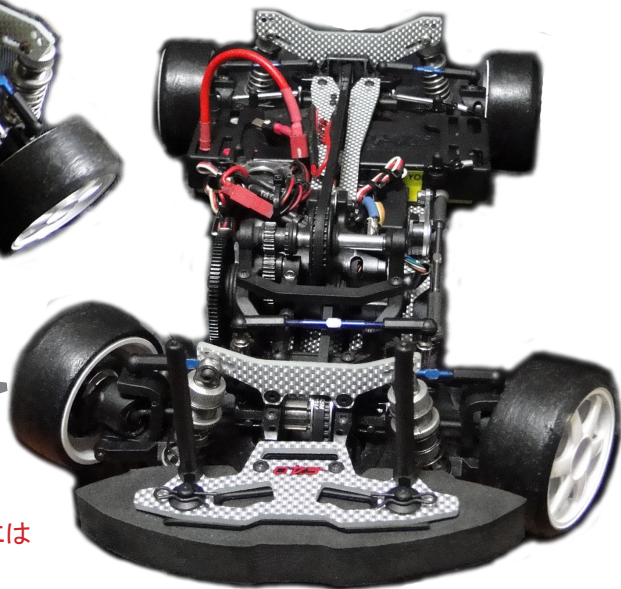

DRIFT Stage D-Like 熊本県合志市豊岡1900-2 TEL:096-248-8008 FAX:096-248-8030

DRIFT Stage D-Like 注文書 FAX : 096-248-8030

JAN	型式	商品名	税込	税抜	注文数
4582308601562	DL156	EVOL ホワイトシャーシセット	¥15540	¥14800	

ご注文多数の場合は割振りでの納品
をさせていただきます。ご了承下さい。

販売店様名

問屋様