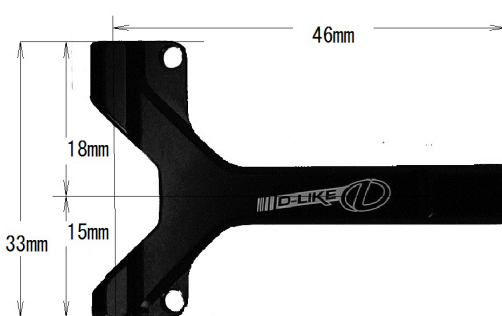

DRIFT Stage D-Like 新製品案内!!

DL171 (トレール付き) D-ナックル

左右セット ¥3,980-(税抜き)

必要最低限の取り付け穴と形状により
機能美と実用性を求めて完成しました!!

※ベアリングの外径は10mmで厚さ3mmを使用してください。
※1060ベアリングとドリパケ (Type-0) 用アクスルで使用できます。
※1050 (3mm厚) を使用する事で5φのアクスルも使用できます。

発送は8月26日を
予定しております。

新発売!!

使い心地最高♪

下部のキングピンボール
取り付け位置を1.5mm
後退させる事で絶妙な
セッティングに♪

DL172 Type-E アルミロアアーム

3mmサスピ用 左右セット ¥3,980-(税抜き)

アルミ製!!

新発売!!

EVOL用で開発した
アルミ製Aアーム化用ロアアーム♪
3mmサスピ専用!
センター位置が3mmオフセット
しているので他シャーシにも
ホイールベース調整用などに♪

DRIFT Stage D-Like 熊本県合志市豊岡1900-2 TEL:096-248-8008 FAX:096-248-8030

DRIFT Stage D-Like 注文書 FAX : 096-248-8030

JAN	型式	商品名	税込	税抜	注文数
4582309601715	DL171	D-ナックル (トレール付き)	¥4298	¥3980	
4582309601722	DL172	Type-E アルミロアアーム	¥4298	¥3980	