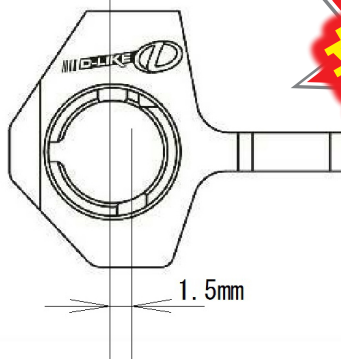

DRIFT Stage D-Like 新製品案内!!

DL171 (トレール付き) D-ナックル

左右セット ¥3,980-(税抜き)

必要最低限の取り付け穴と形状により
機能美と実用性を求めて完成しました!!

※ベアリングの外径は10mmで厚さ3mmを使用してください。
※1060ベアリングとドリパケ (Type-0) 用アクスルで使用できます。
※1050 (3mm厚) を使用する事で5φのアクスルも使用できます。

発送は8月26日を
予定しております。

新発売!!

使い心地最高♪

下部のキングピンボール
取り付け位置を1.5mm
後退させる事で絶妙な
セッティングに♪

DL172 Type-E アルミロアアーム

3mmサスピ用 左右セット ¥3,980-(税抜き)

アルミ製!!

新発売!!

EVOL用で開発した
アルミ製Aアーム化用ロアアーム♪
3mmサスピ専用!
センター位置が3mmオフセット
しているので他シャーシにも
ホイールベース調整用などに♪

DRIFT Stage D-Like 熊本県合志市豊岡1900-2 TEL:096-248-8008 FAX:096-248-8030

DRIFT Stage D-Like 注文書 FAX : 096-248-8030

JAN	型式	商品名	税込	税抜	注文数
4582309601715	DL171	D-ナックル (トレール付き)	¥4298	¥3980	
4582309601722	DL172	Type-E アルミロアアーム	¥4298	¥3980	