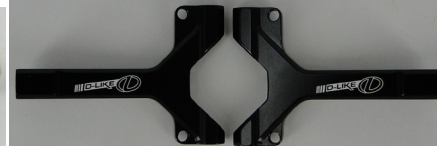

DRIFT Stage D-Like 新製品案内!!

DL171 (トレール付き) D-ナックル

左右セット ¥3,980-(税抜き)

必要最低限の取り付け穴と形状により
機能美と実用性を求めて完成しました!!

※ベアリングの外径は10mmで厚さ3mmを使用してください。
※1060ベアリングとドリパケ (Type-0) 用アクスルで使用できます。
※1050 (3mm厚) を使用する事で5φのアクスルも使用できます。

発送は8月26日を
予定しております。

新発売!!

使い心地最高♪

下部のキングピンボール
取り付け位置を1.5mm
後退させる事で絶妙な
セッティングに♪

DL172 Type-E アルミロアアーム

3mmサスピ用 左右セット ¥3,980-(税抜き)

アルミ製!!

新発売!!

EVOL用で開発した
アルミ製Aアーム化用ロアアーム♪
3mmサスピ専用!
センター位置が3mmオフセット
しているので他シャーシにも
ホイールベース調整用などに♪

DRIFT Stage D-Like 熊本県合志市豊岡1900-2 TEL:096-248-8008 FAX:096-248-8030

DRIFT Stage D-Like 注文書 FAX : 096-248-8030

JAN	型式	商品名	税込	税抜	注文数
4582309601715	DL171	D-ナックル (トレール付き)	¥4298	¥3980	
4582309601722	DL172	Type-E アルミロアアーム	¥4298	¥3980	